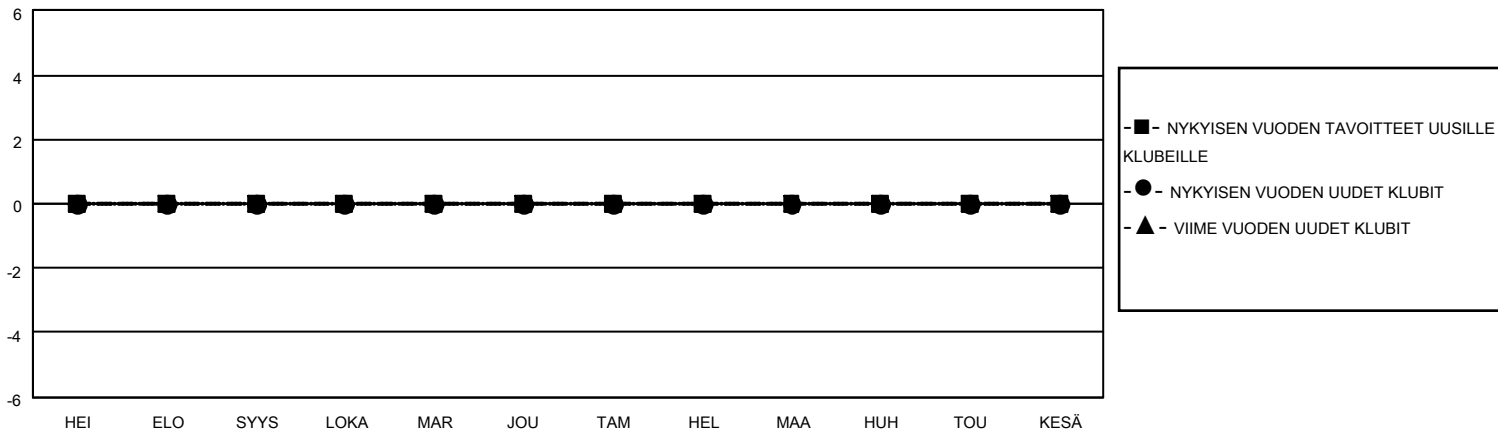

# MONTHLY MEMBERSHIP PROGRESS REPORT

SIJAINTI FINLAND

District 107 H

Results as of: 8/31/2020

Klubit				jäsentä			
TULOKSET 2020-2021				TULOKSET 2020-2021			
NELJÄNNES	UUDEN KLUBIN TAVOITE	UUDET KLUBIT	LOPETETUT KLUBIT	NELJÄNNES	JÄSENKASVUN NETTOTAVOITE	TOTEUTUNUT JÄSENKASVU	POISTETUT JÄSENET (mukaan lukien siirrot)
HEI/ELO/SYYS	0	0	0	HEI/ELO/SYYS	6	0	10
LOKA/MAR/JOU	0	0	0	LOKA/MAR/JOU	20	0	0
TAM/HEL/MAA	0	0	0	TAM/HEL/MAA	15	0	0
HUH/TOU/KESÄ	0	0	0	HUH/TOU/KESÄ	9	0	0

TAVOITTEET JA UUDET KLUBIT, KUMULATIIVINEN

TAVOITTEET JA JÄSENET, KUMULATIIVINEN

LAKKAUTETUT KLUBIT: 0

0 CLUBS OF 48 LISÄNNYT YHDEN TAI USEAMMAN UUTTA JÄSENTÄ

SUKUPUOLIJAKAUMA

MIES 983 (86.84%)  
NAINEN 149 (13.16%)