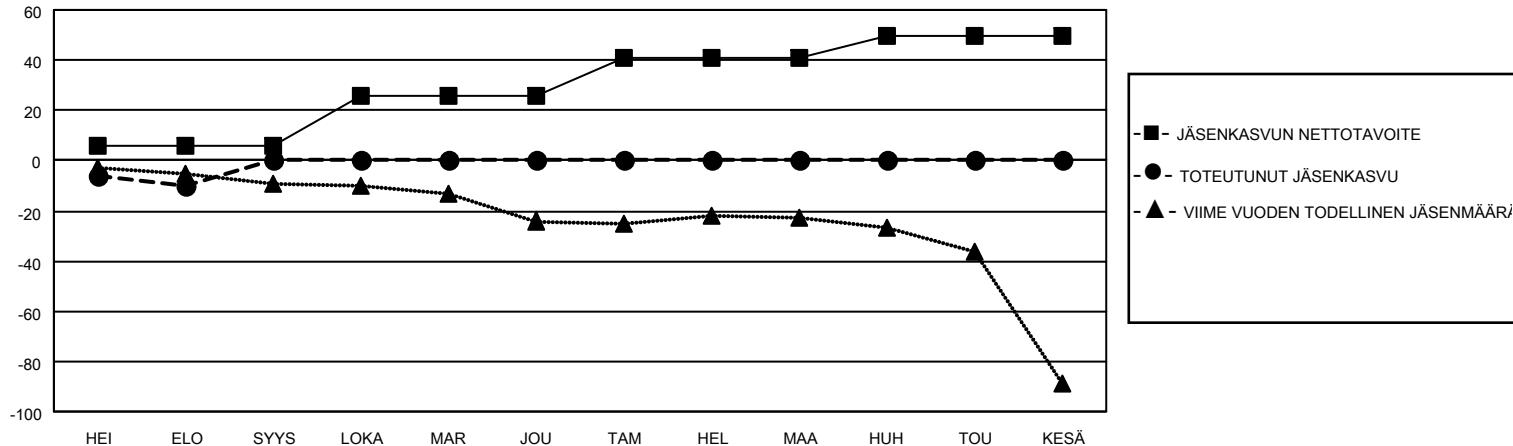

# MONTHLY MEMBERSHIP PROGRESS REPORT

SIJAINTI FINLAND

District 107 H

Results as of: 8/31/2020

Klubit				jäsentä			
TULOKSET 2020-2021				TULOKSET 2020-2021			
NELJÄNNES	UUDEN KLUBIN TAVOITE	UUDET KLUBIT	LOPETETUT KLUBIT	NELJÄNNES	JÄSENKASVUN NETTOTAVOITE	TOTEUTUNUT JÄSENKASVU	POISTETUT JÄSENET (mukaan lukien siirrot)
HEI/ELO/SYYS	0	0	0	HEI/ELO/SYYS	6	0	10
LOKA/MAR/JOU	0	0	0	LOKA/MAR/JOU	20	0	0
TAM/HEL/MAA	0	0	0	TAM/HEL/MAA	15	0	0
HUH/TOU/KESÄ	0	0	0	HUH/TOU/KESÄ	9	0	0

TAVOITTEET JA UUDET KLUBIT, KUMULATIIVINEN

TAVOITTEET JA JÄSENET, KUMULATIIVINEN

LAKKAUTETUT KLUBIT: 0

0 CLUBS OF 48 LISÄNNYT YHDEN TAI USEAMMAN UUTTA JÄSENTÄ

SUKUPUOLIJAKAUMA

MIES 983 (86.84%)  
NAINEN 149 (13.16%)